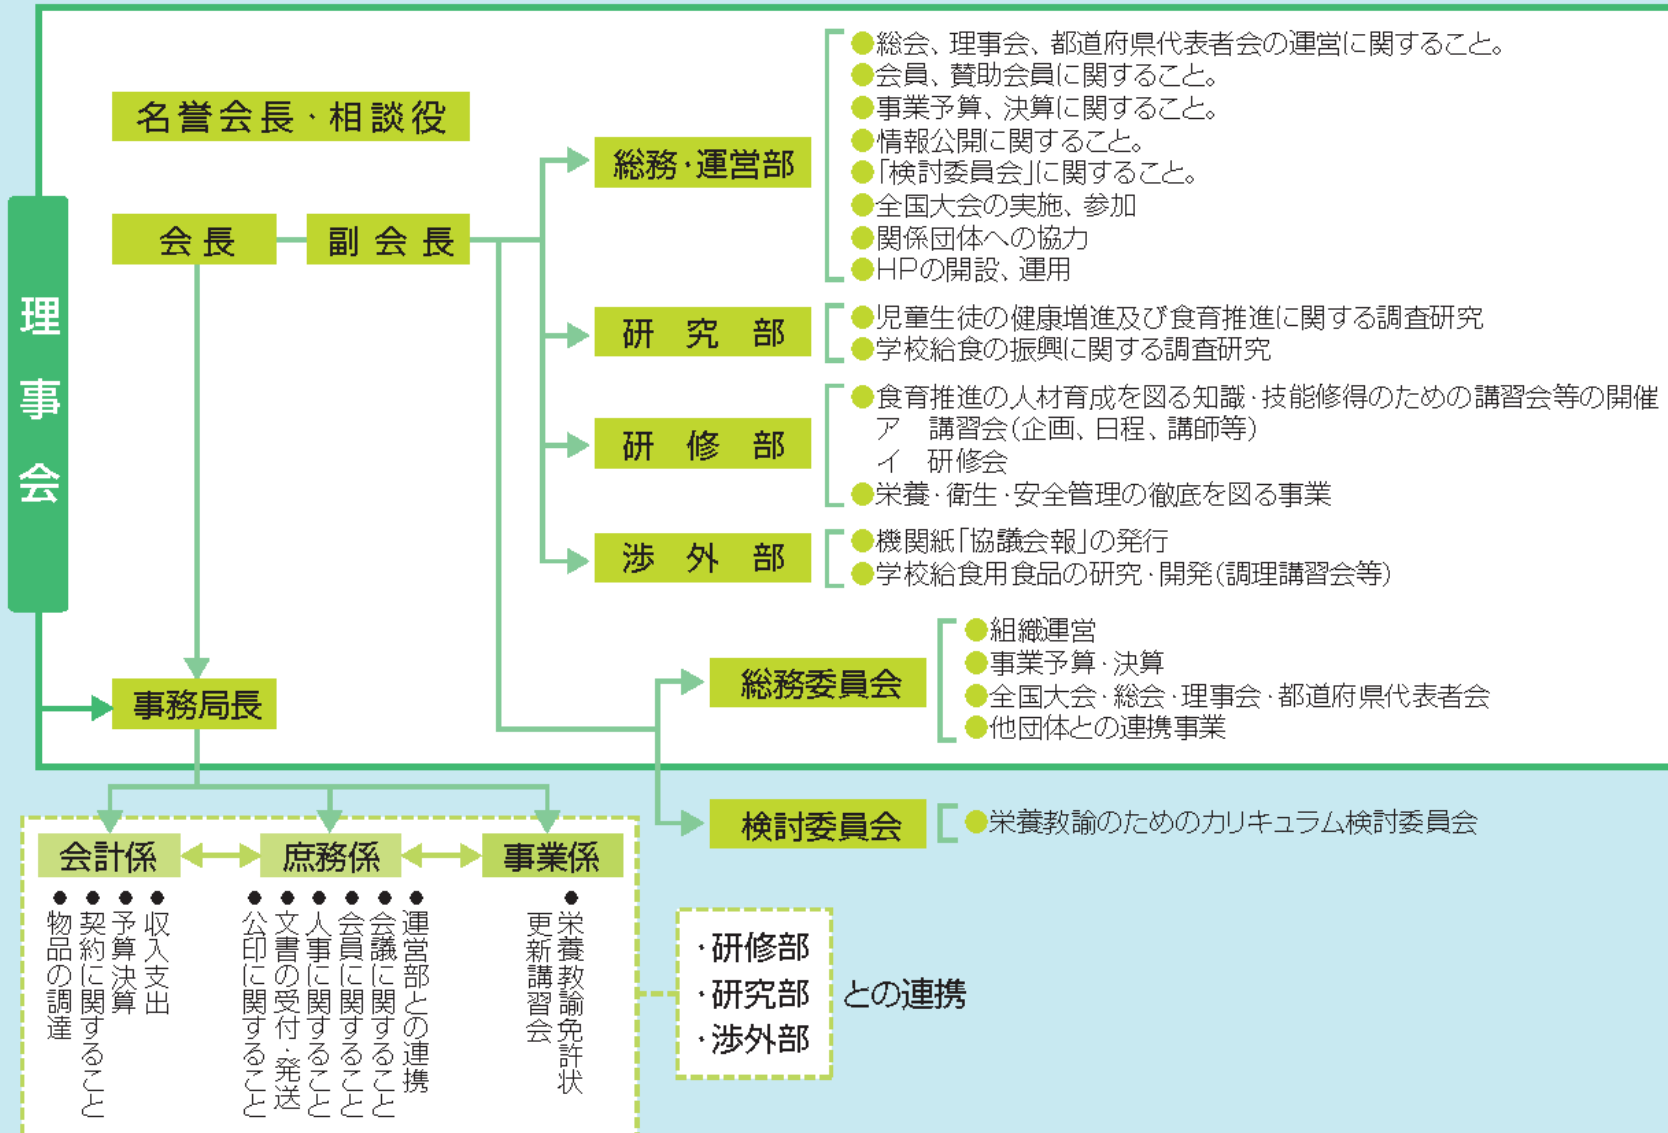

組織図

平成 25 年度版

都道府県代表者会
都道府県会員